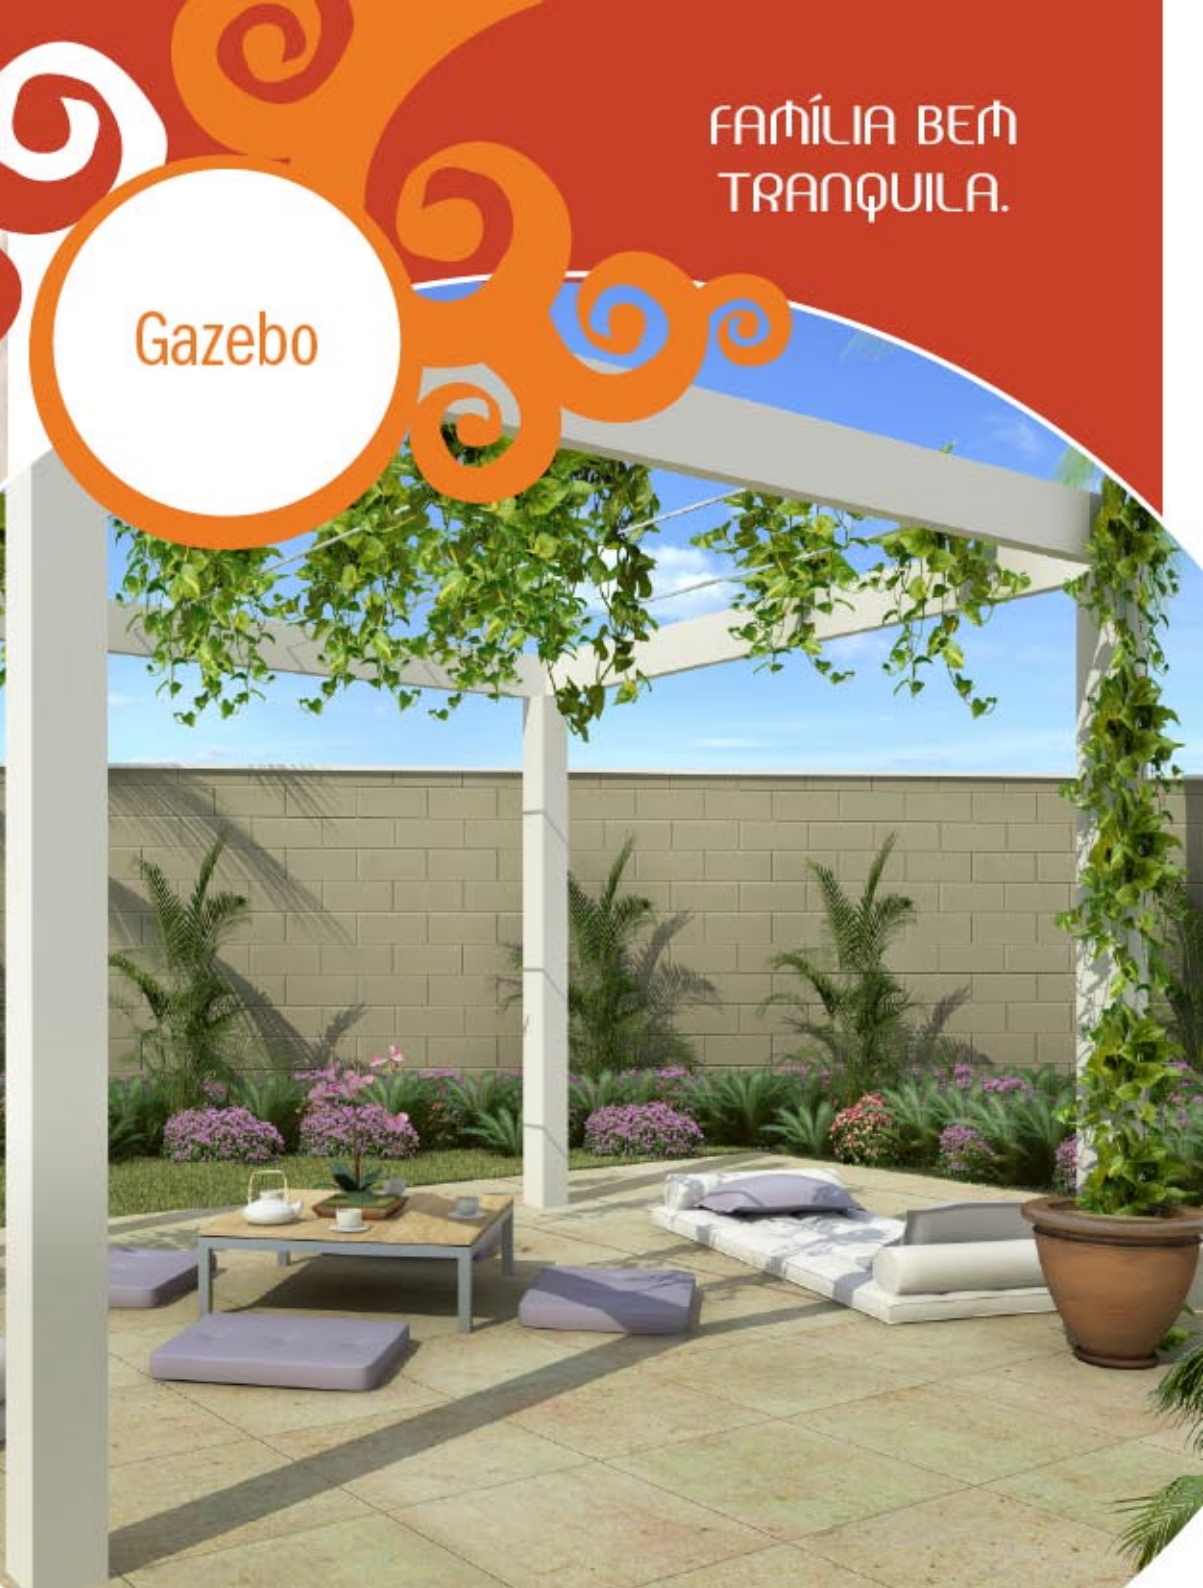

FAMÍLIA BEM
TRANQUILA.

Gazebo

Esta ilustração tem caráter exclusivamente promocional por se tratar de bem a ser construído.
O mobiliário e os equipamentos não fazem parte integrante do contrato de compra e venda.
Os materiais e cores representados poderão sofrer pequenas alterações em função da disponibilidade dos mesmos no mercado.