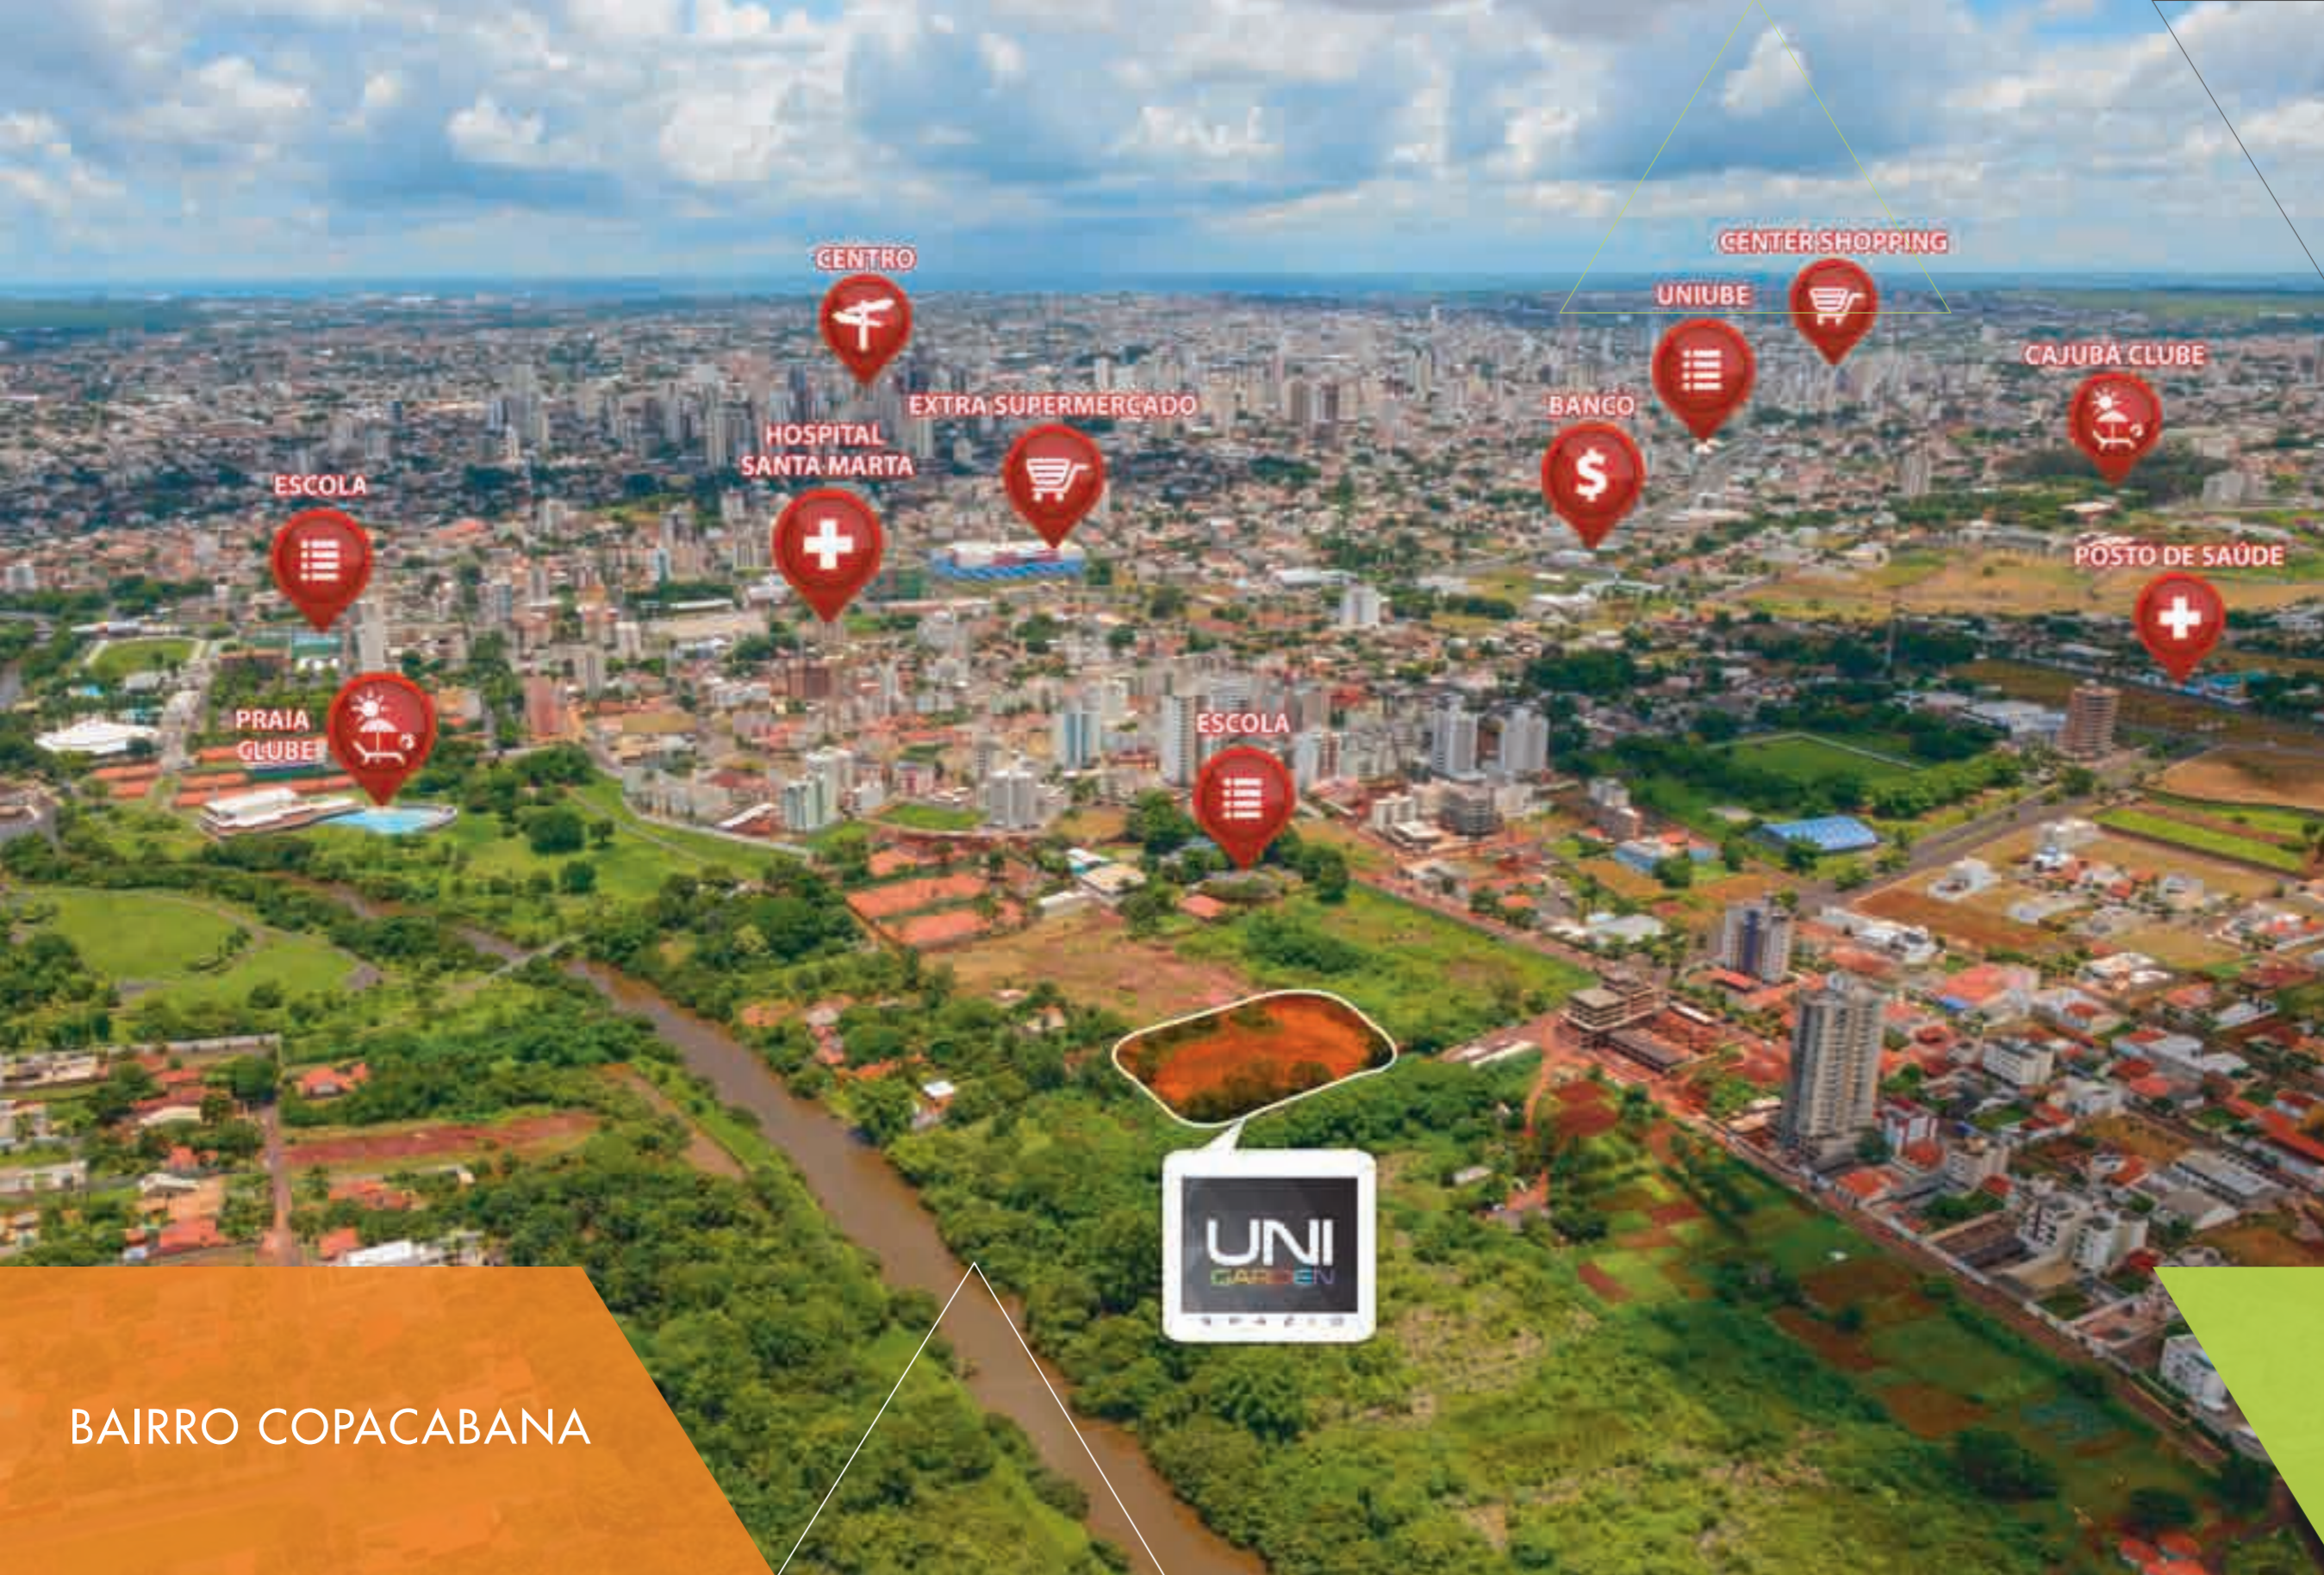

- Juros e impostos reduzidos
- Aceitamos renda informal
- Até 420 meses para pagar
- Use seu FGTS
- Garantia de entrega

BAIRRO COPACABANA

AQUI, ATÉ AS CONDIÇÕES
PARECEM FEITAS
SOB MEDIDA PARA VOCÊ.

PRAIA
CLUBE

EXTRA