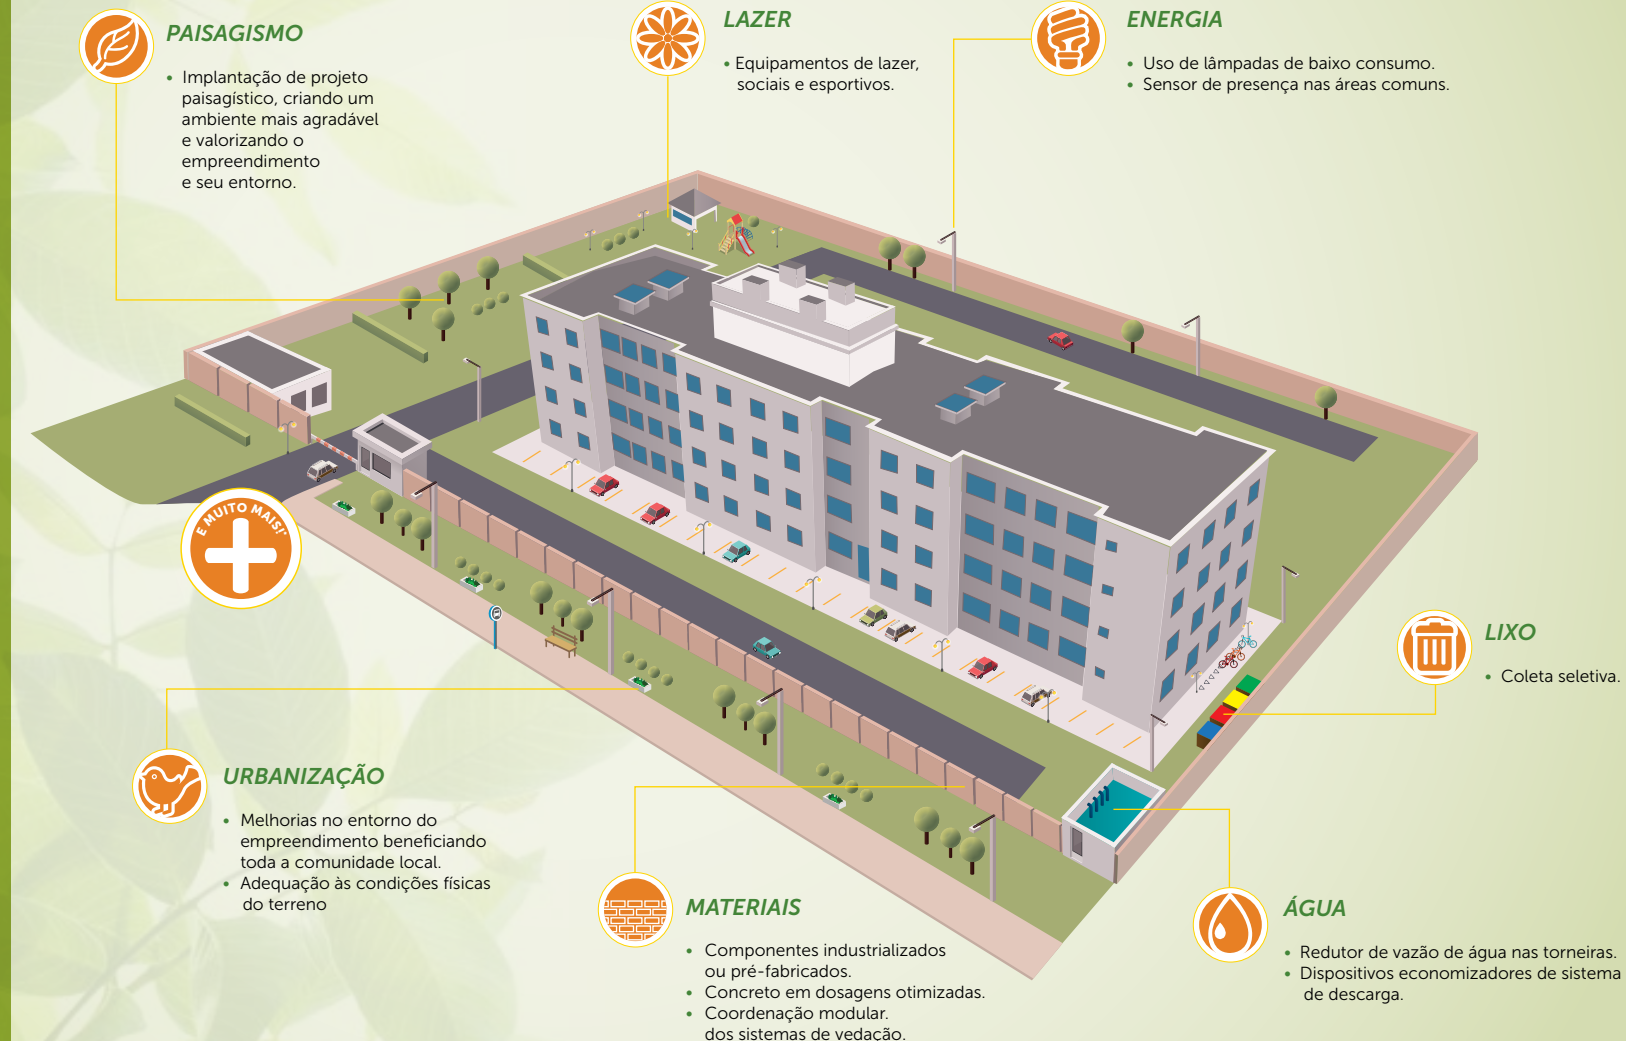

* Imagem ilustrativa. Consulte o memorial descritivo do produto.