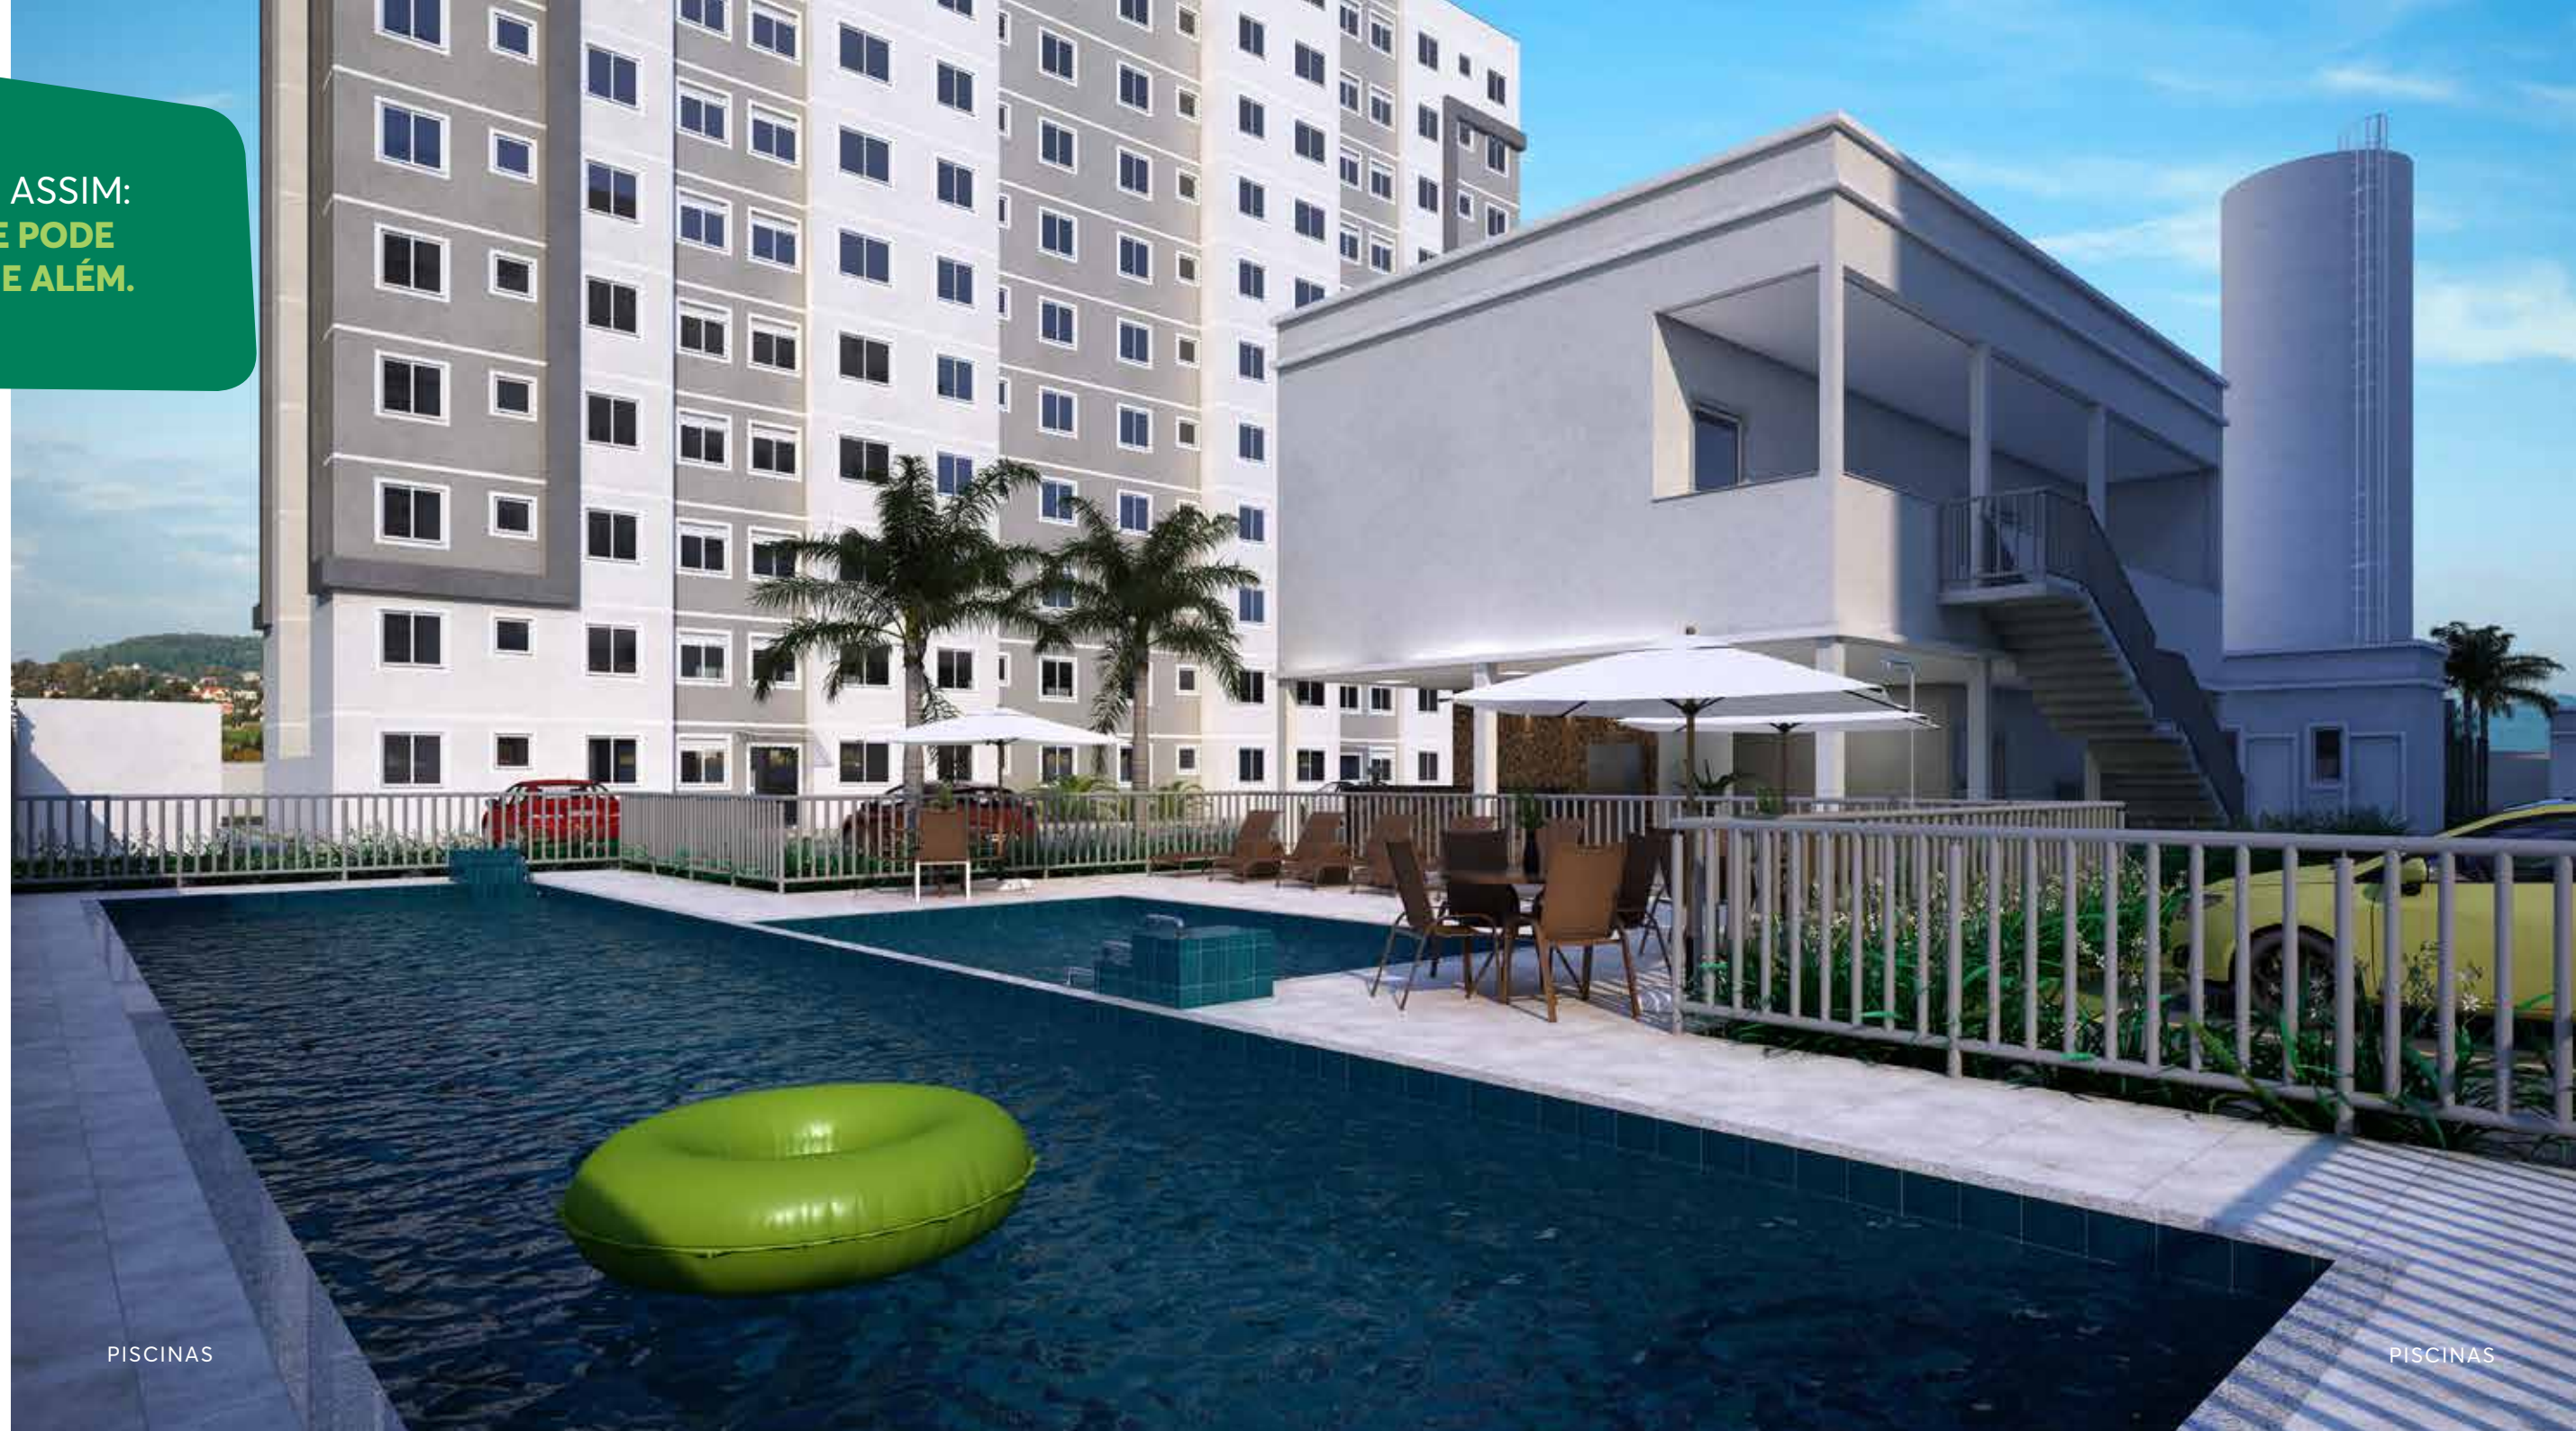

## UM RESIDENCIAL À ALTURA DOS SEUS SONHOS. E ALÉM DAS SUAS EXPECTATIVAS.

Você tem um sonho. E esse sonho certamente é cheio de detalhes. O Residencial Greenport, da MRV, foi planejado para ter todos esses detalhes que você sonhou, como a melhor localização, pertinho do Buriti Shopping, lazer completo e a exclusividade do projeto de torres com elevador. E, além disso, ele tem paisagismo, pomar, vagas de garagem, tomadas USB e uma estação de bikes compartilhadas dentro do condomínio. Porque mais que atender, nossa especialidade é surpreender você e superar suas expectativas.

POMAR

Imagem ilustrativa.

COM A MRV É ASSIM:  
**VOCÊ SEMPRE PODE  
SONHAR ALTO E ALÉM.**

PISCINAS

PISCINAS

PROCURANDO UM MOTIVO  
PRA COMEMORAR?  
É SÓ OLHAR EM VOLTA  
QUE VOCÊ ENCONTRA VÁRIOS.

SALÃO DE FESTAS