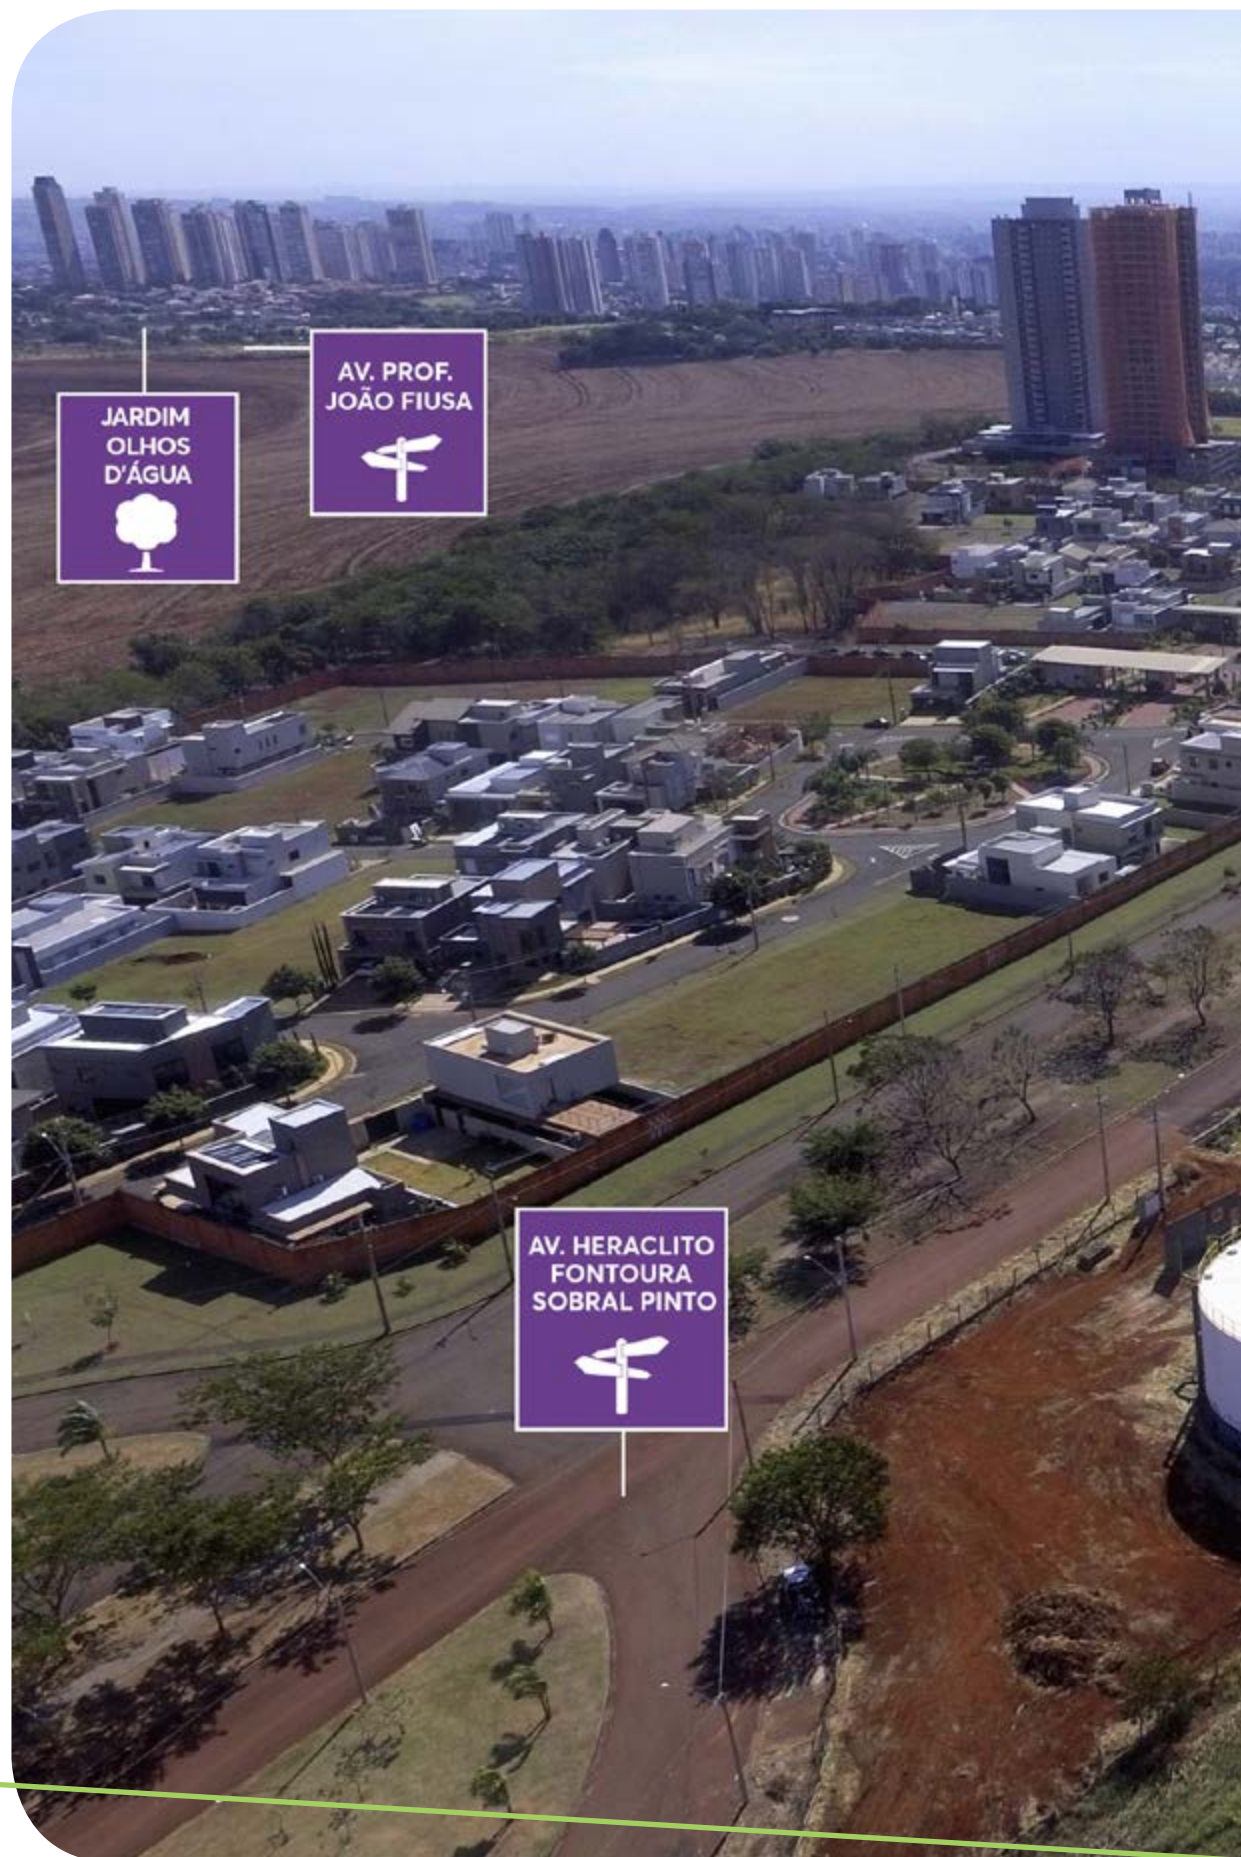

PLANTA APTO. 103 - TORRE 1

UNIDADE EXTERNA DE AR-CONDICIONADO SPLIT INSTALADA PELO CLIENTE.

UNIDADE INTERNA DE AR-CONDICIONADO SPLIT INSTALADA PELO CLIENTE.

AGORA, SOME TUDO QUE VOCÊ JÁ VIU, COM **O MELHOR DA ZONA SUL!**

Se o projeto do Belveder Towers encanta, a localização na Região Guaporé não deixa por menos. Tudo que você curte está perto. Tudo que está perto, você curte.

 31 9900-9000 4004 9000 mrv.com.br

Este material tem caráter meramente ilustrativo por se tratar de bem a ser construído. O mobiliário e os equipamentos não fazem parte do contrato de compra e venda. Os materiais e cores representados poderão sofrer pequenas alterações sem prévio aviso em função da disponibilidade dos mesmos no mercado. Contrato padrão e demais condições estão disponíveis em nosso plantão de vendas. As condições ora indicadas poderão sofrer alterações sem prévia comunicação ou anuência dos interessados, para adequação ao mercado. Esta oferta não é cumulativa com outras promoções. RI - R3169378